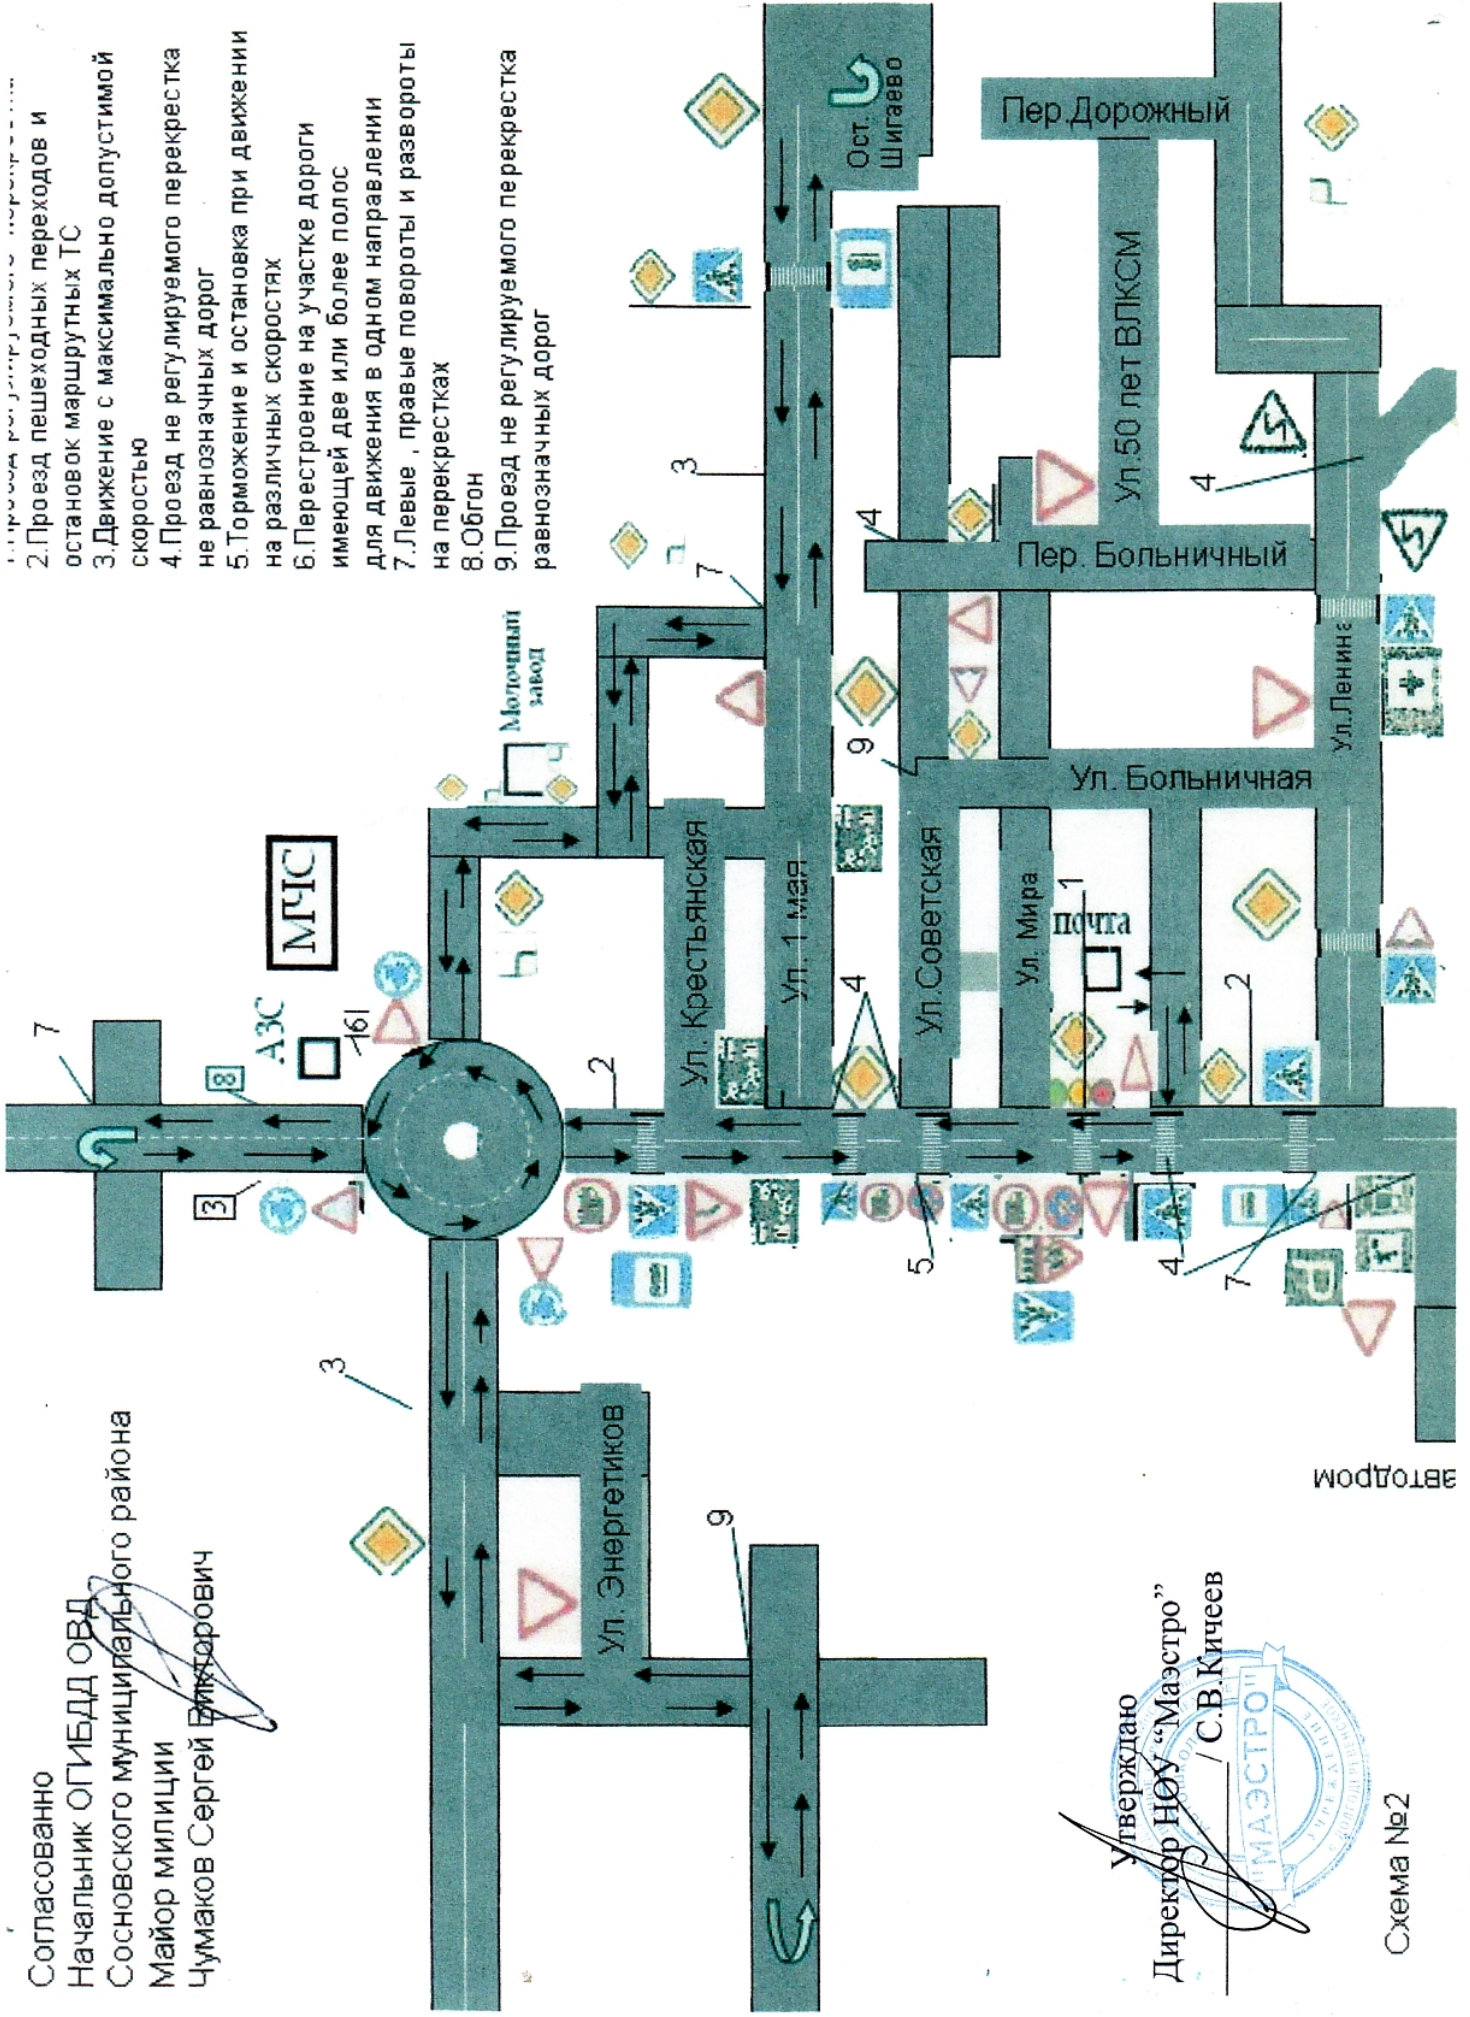

Согласованно
 Начальник ОГИБДД ОВД
 Сосновского муниципального района
 Майор милиции
 Цумаков Сергей Викторович

2. Проезд пешеходных переходов и остановок маршрутных ТС
3. Движение с максимально допустимой скоростью
4. Проезд не регулируемого перекрестка не равнозначных дорог
5. Торможение и остановка при движении на различных скоростях
6. Перестройка на участке дороги имеющей две или более полосы для движения в одном направлении
7. Левые, правые повороты и развороты на перекрестках
8. Обгон
9. Проезд не регулируемого перекрестка равнозначных дорог

Водром

Утверждаю
 Директор НОУ "Маэстро"
 С.В. Кичев

Схема №1

Согласованно
 Начальник ОГИБДД ОВД
 Сосновского муниципального района
 Майор милиции
 Чумаков Сергей Викторович

1. Проезд регулируемого перекрестка
2. Проезд пешеходных переходов и остановок маршрутных ТС
3. Движение с максимальной допустимой скоростью
4. Проезд не регулируемого перекрестка не равнозначных дорог
5. Торможение и остановка при движении на различных скоростях
6. Перестроение на участке дороги имеющей две или более полос для движения в одном направлении
7. Левые, правые повороты и развороты на перекрестках
8. Обгон
9. Проезд не регулируемого перекрестка равнозначных дорог

Схема №3

2. Проезд пешеходных переходов и остановок маршрутных ТС
3. Движение с максимально допустимой скоростью
4. Проезд не регулируемого перекрестка на равнозначных дорог
5. Торможение и остановка при движении на различных скоростях
6. Перестройка на участке дороги имеющей две или более полос для движения в одном направлении
7. Левые, правые повороты и развороты на перекрестках
8. Обгон
9. Проезд не регулируемого перекрестка равнозначных дорог

Ул. Ленинская

Ул. Больничная

Ул. Крестьянская

Ул. 1 мая

Ул. Советская

Ул. Миря

Почта

Ул. Энергетиков