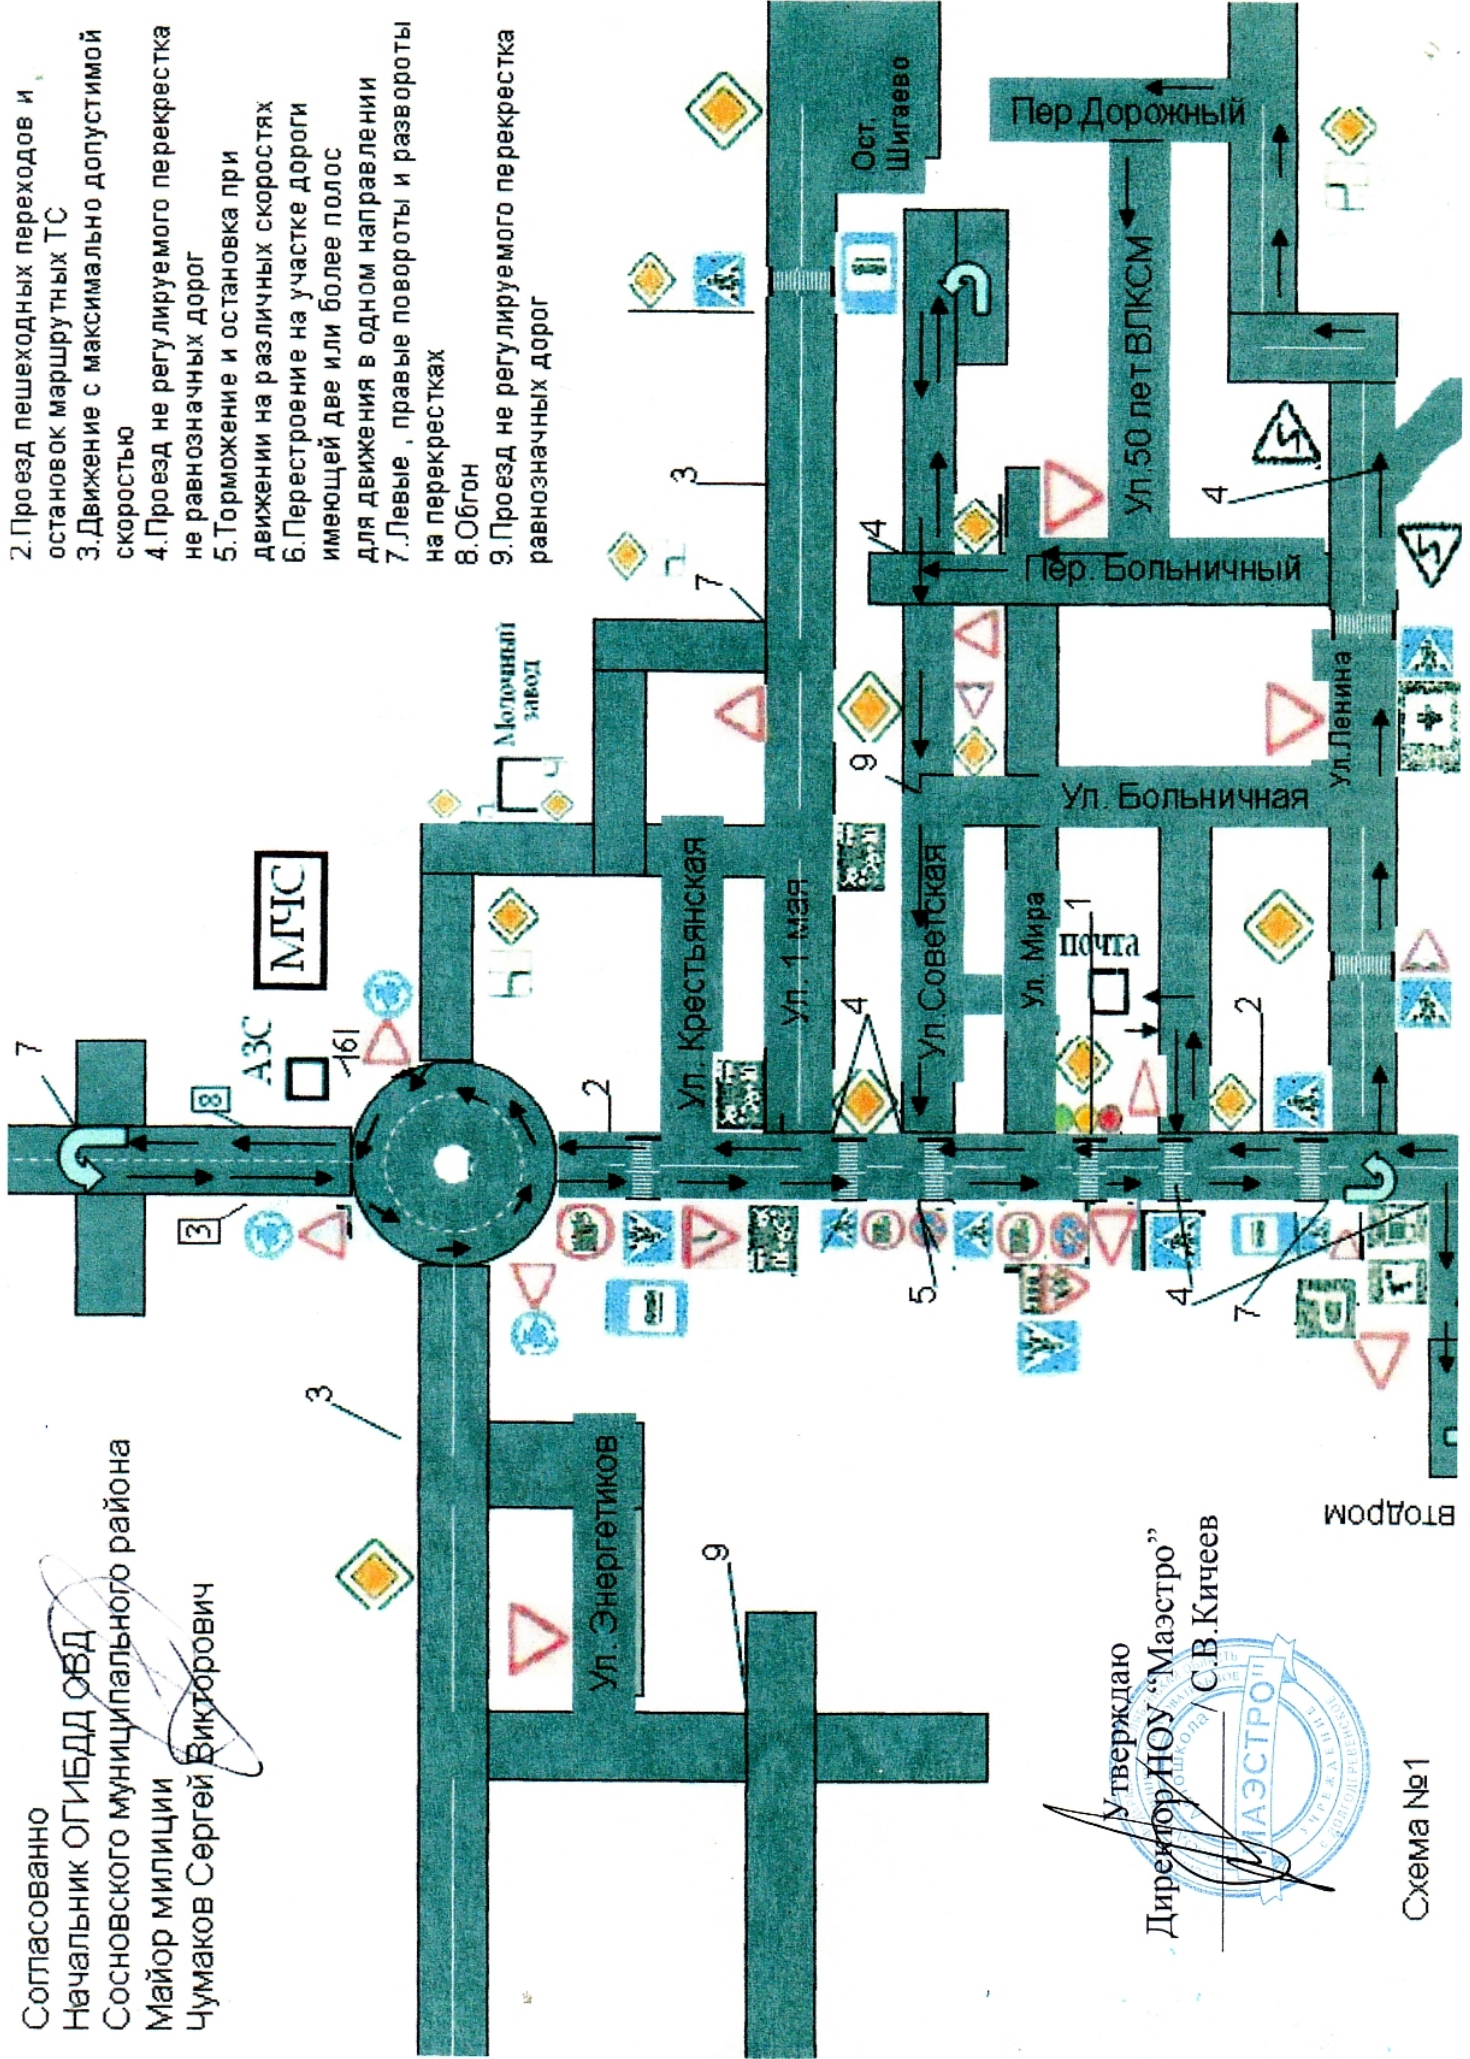

Согласованно
 Начальник ОГИБДД ОВД
 Сосновского муниципального района
 Майор милиции
 Цумаков Сергей Викторович

2. Проезд пешеходных переходов и остановок маршрутных ТС
3. Движение с максимально допустимой скоростью
4. Проезд не регулируемого перекрестка не равнозначных дорог
5. Торможение и остановка при движении на различных скоростях
6. Перестройка на участке дороги имеющей две или более полосы для движения в одном направлении
7. Левые, правые повороты и развороты на перекрестках
8. Обгон
9. Проезд не регулируемого перекрестка равнозначных дорог

Водром

Утверждаю
 Директор НОУ "Маэстро"
 С.В. Кичев

Схема №1

Согласованно
 Начальник ОГИБДД ОВД
 Сосновского муниципального района
 Майор милиции
 Чумаков Сергей Викторович

1. Проезд регулируемого перекрестка
2. Проезд пешеходных переходов и остановок маршрутных ТС
3. Движение с максимальной допустимой скоростью
4. Проезд не регулируемого перекрестка не равнозначных дорог
5. Торможение и остановка при движении на различных скоростях
6. Перестроение на участке дороги имеющей две или более полос для движения в одном направлении
7. Левые, правые повороты и развороты на перекрестках
8. Обгон
9. Проезд не регулируемого перекрестка равнозначных дорог

Схема №3

2. Проезд пешеходных переходов и остановок маршрутных ТС
3. Движение с максимально допустимой скоростью
4. Проезд не регулируемого перекрестка на равнозначных дорог
5. Торможение и остановка при движении на различных скоростях
6. Перестройка на участке дороги имеющей две или более полос для движения в одном направлении
7. Левые, правые повороты и развороты на перекрестках
8. Обгон
9. Проезд не регулируемого перекрестка равнозначных дорог

Ул. Ленинская

Ул. Больничная

Ул. Крестьянская

Ул. 1 мая

Ул. Советская

Ул. Миря

Почта

Ул. Энергетиков